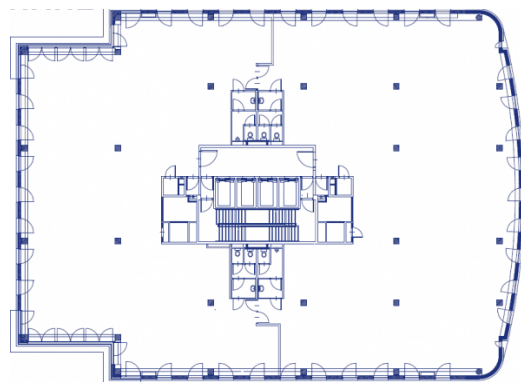

Standardowe wykończenie | Standard fit-out

- Klimatyzacja
    Air conditioning
  - Podwieszany sufit
    Suspended ceiling
  - Okablowanie elektryczne
    Power cabling
  - Czujniki dymu
    Smoke detectors
  - Wykładzina
    Carpeting
  - Podział powierzchni ściankami
    Wall partitioning
  - Recepcja
    Reception
  - Ochrona budynku
    Security
- Kontrola dostępu do budynku
    Access control
  - Uchylne okna
    Openable windows
  - Dwustronne zasilanie
    Emergency power supply

Plan piętra | Floor plan

Dostępna powierzchnia | Available space

Piętro | Floor	Powierzchnia wolna | Vacant space		Czynsz | Rent	Dostępność | Availability
0	prosimy o kontakt | please contact us	prosimy o kontakt | please contact us	prosimy o kontakt | please contact us	prosimy o kontakt | please contact us
1	prosimy o kontakt | please contact us	prosimy o kontakt | please contact us	prosimy o kontakt | please contact us	prosimy o kontakt | please contact us
4	prosimy o kontakt | please contact us	prosimy o kontakt | please contact us	prosimy o kontakt | please contact us	prosimy o kontakt | please contact us
5	prosimy o kontakt | please contact us	prosimy o kontakt | please contact us	prosimy o kontakt | please contact us	prosimy o kontakt | please contact us
9	prosimy o kontakt | please contact us	prosimy o kontakt | please contact us	prosimy o kontakt | please contact us	prosimy o kontakt | please contact us
10	prosimy o kontakt | please contact us	prosimy o kontakt | please contact us	prosimy o kontakt | please contact us	prosimy o kontakt | please contact us
Razem | Total	po zalogowaniu | after login			

Kontakt | Contact

+48 22 167 04 00

Dodatkowe informacje
More information